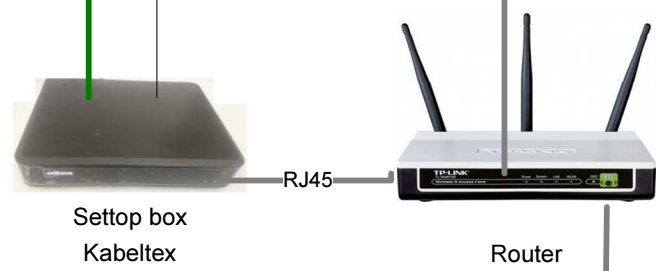

Apparatuur abonnee

Service apparatuur Kabeltex

Abonnee overname punt Kabeltex

Poort 1  
Voip

Telefoon  
Via KPN

- KPN
- COAX
- UTP RJ45/RJ11
- GLASVEZEL