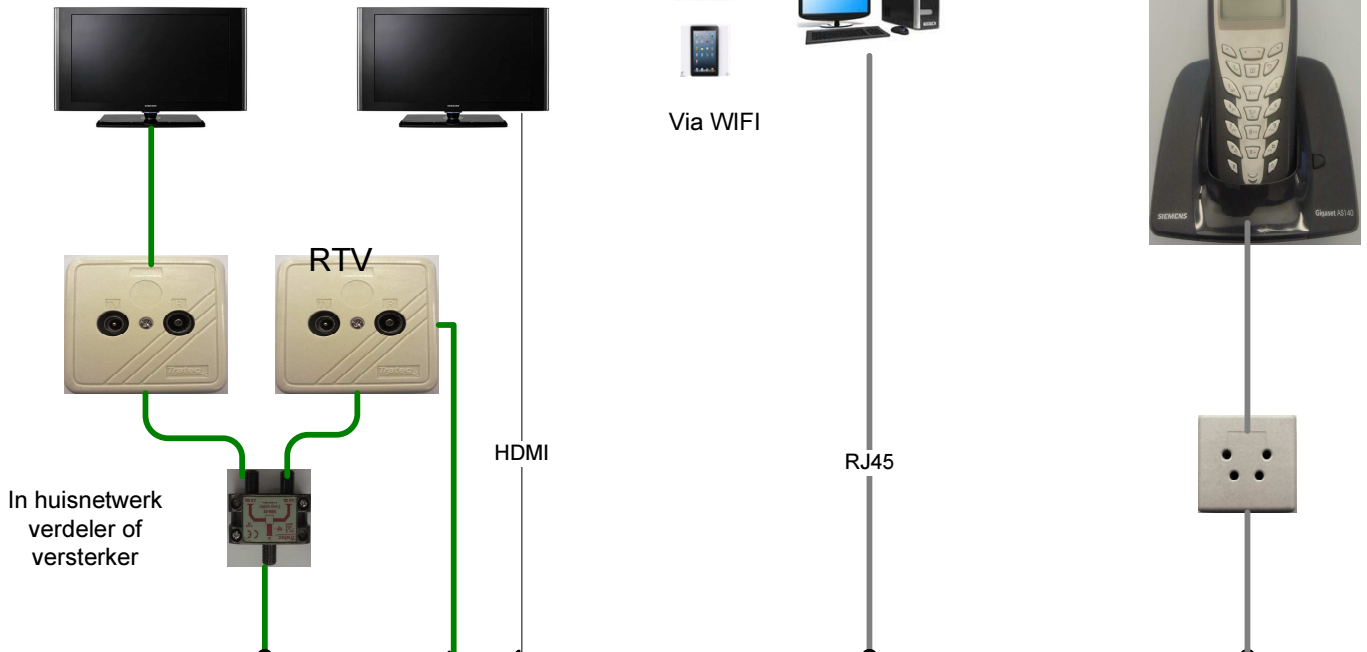

Apparatuur abonnee

Service apparatuur Kabeltex

Abonnee overname punt Kabeltex

Poort 1  
Voip

Telefoon  
Via KPN

- KPN
- COAX
- UTP RJ45/RJ11
- GLASVEZEL