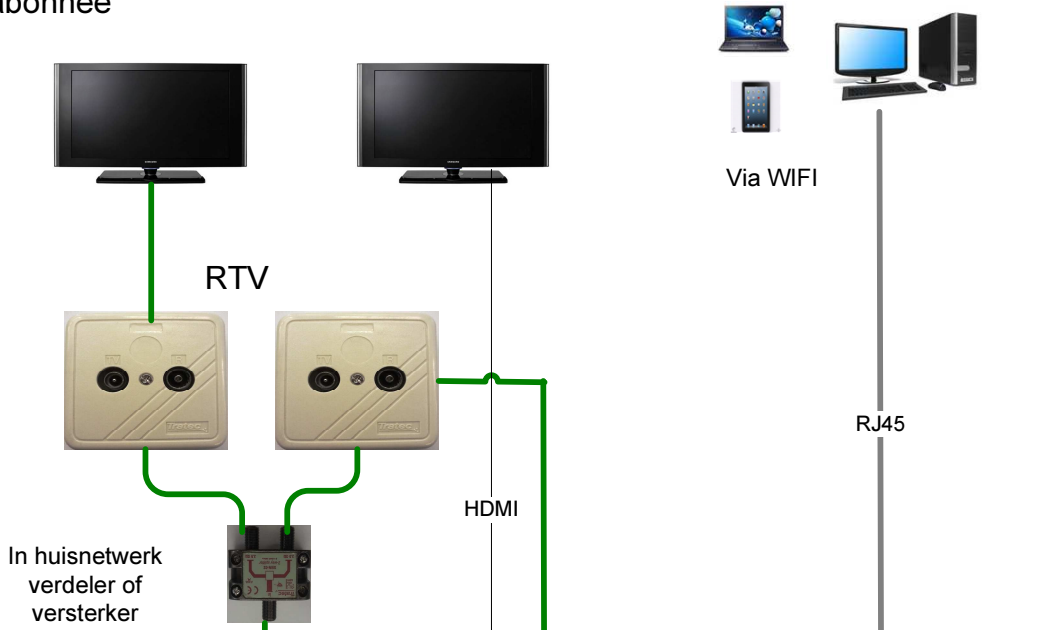

Apparatuur
abonnee

Service
apparatuur
Kabeltex

Abonnee
overgave punt
Kabeltex

COAX

UTP RJ45/RJ11